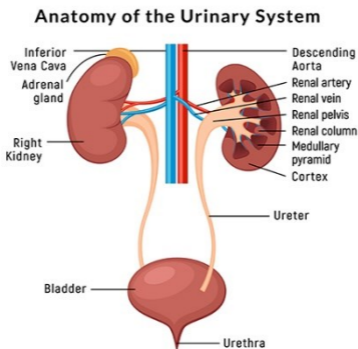

SISTEMA URINARIO

Indice Sistema Urinario

Transfer Factor KBU ➤ 26

Además, para respaldo de la **Próstata**, el hombre puede usar el **Malepro** ➤ 27

Y la Mujer puede usar el **BelleVie** ➤ 28 para el sistema reproductor femenino.